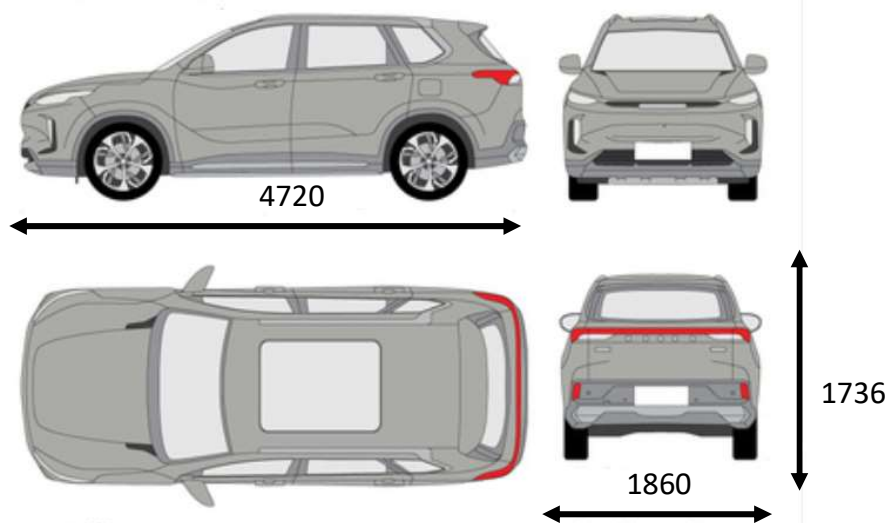

Rafbúnaður og hleðslutími

AC hleðsla (hleðslutími 10 tímar)

DC hraðhleðsla 35min (30%-80%)

AC hleðslukapall 10a fylgir bílnum ásamt

AC 32a hleðslukapli fyrir hleðslustöð